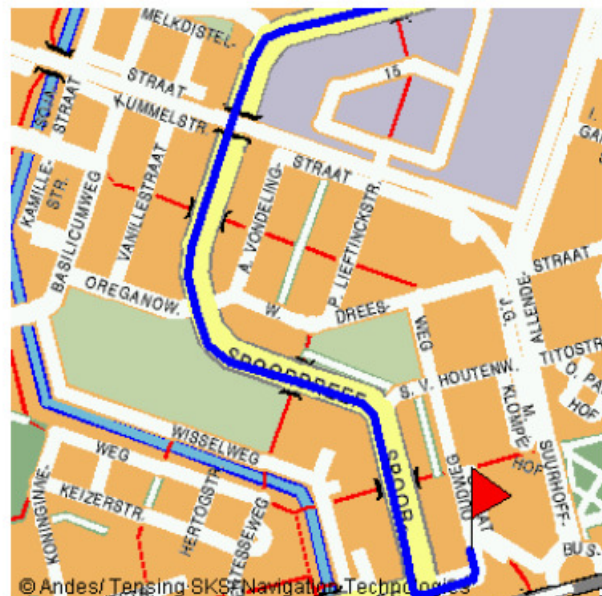

Buurtniveau