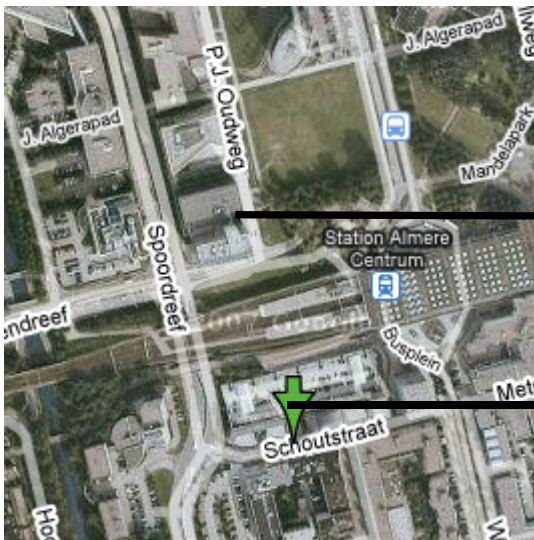

Parkeren

Wanneer u een afspraak heeft bij Daisycon is er voor u een parkeerplaats gereserveerd in de garage van het WTC. Mocht dit niet het geval zijn, dan kunt u parkeren in de nabijgelegen Schoutgarage.

WTC Alnovum

Schoutgarage