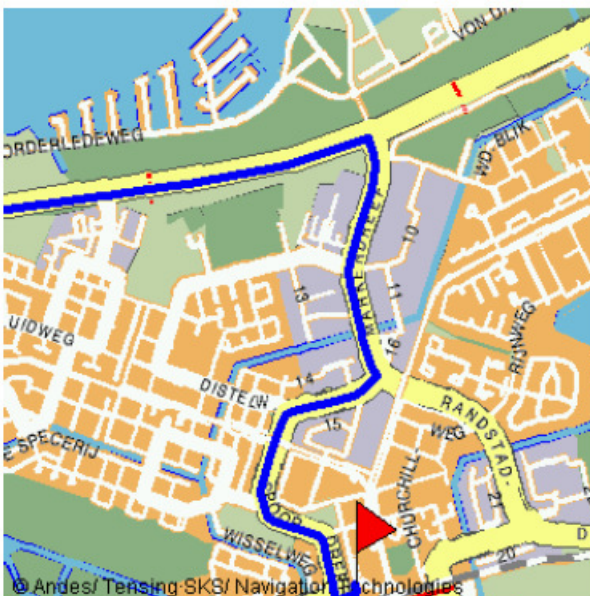

Wijkniveau